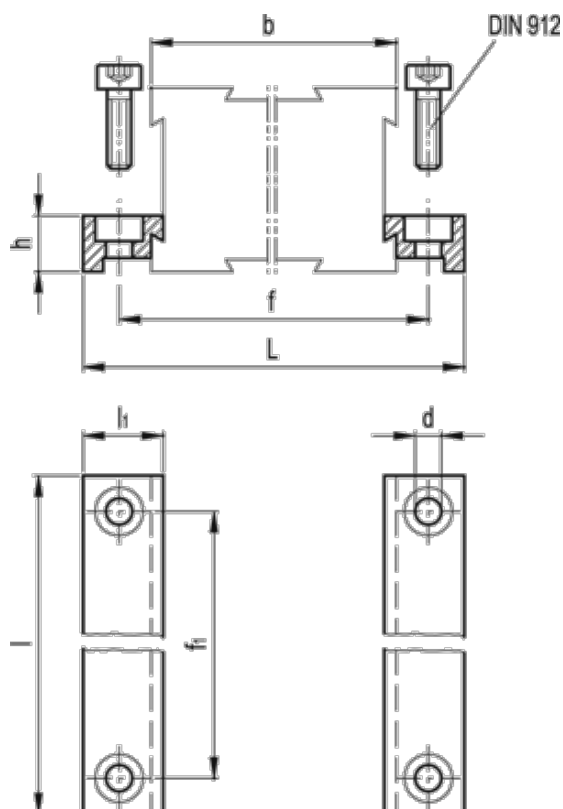

Varenummer: 20784091

Beskrivelse: Fastgørelsesenheder GN 900.1-120-145-A

## Mål

$b = 120$

$d = 5.5$

$f = 131.8$

$f_1 = 131.8$

$h = 13.8$

$L = 145$

$l = 145$

$l_1 = 14.5$